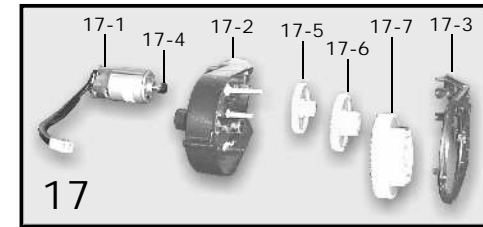

PIEZAS DE RECAMBIO - SPARE PARTS - PIECES DE RECHANGE - ERSATZTEILE - PEZZI DI RICAMBIO - PEÇAS DE REPOSIÇÃO - RESERVE ONDERDELEN

REF. 753 / REF. 7532 / REF. 75302 / REF. 7538 / REF. 75322

Nº	CODIGO	UNDS.
1	067531	1
2	067532	1
3	067533	1
4	067534	1
5	067535	1
6	067536	3
7	067537	1
8	067538	2
9	067539	1
10	0675310	1
11	0675311	1
12	0675312	1
13	0675313	1
14	0675316	4
15	0675317	2
16	0675317-2	2
17-1	0675317-3	2
17-2	0675317-4	2
17-3	0675317-5	2
17-4	0675317-6	2
17-5	0675317-7	2
17-6	0675317-7	2
17-7	0675318	1
18	0675318-1	1
18-1	0675318-2	1
18-2	0675318-3	1
18-3	0675318-4	1
18-4	0675318-5	1
18-5	540675319	2
19	0675320	4
20		

Nº	CODIGO	UNDS.
21	0675321	1
22	0675322	1
23	0675323	1
24	0675324	2
25	0675325	2
26	0675326	2
27	0675327	1
28	0675328	1
29	0675329	1
30	0675330	1
31	0675331	2
32	0675332	2
33	0475333	2
34	0675334	1
35	0675335	1
36	0675336	1
37	0675337	1
38	0675338	1
39	0675339	1
39-1	0675339-1	1
39-2	0675339-2	1
39-3	0675339-3	1
40	06753986	1
41	0675341	1
42-1-1	0675342-1-1	1
42-2-1	0675342-2-1	1
42-3-1	0675342-3-1	1
43	0675343	1
44	0675344	1
45	0675345	1
46	0675346	1
47	0675347	1