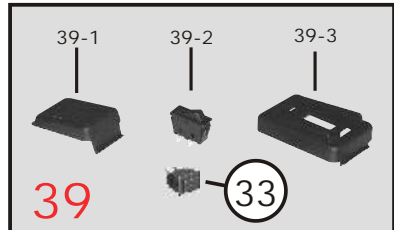

PIEZAS DE RECAMBIO - SPARE PARTS - PIÈCES DE RECHANGE - ERSATZTEILE - PEZZI DI RICAMBIO - PEÇAS DE REPOSIÇÃO - RESERVE ONDERDELEN

04-07P

REF. 750 - REF. 7502 - REF. 751

N°	CODIGO	UNDS.
1	067501	1
2	067502	1
3	067503	1
4	067504	1
5	067505	1
6	067506	2
7	067507	1
8	067508	2
9	067509	1
10	0675010	1
11	0675011	1
12	0675012	1
13	0675013	1
14	0675014	4
15	0675015	4
16	0675016	4
17-A	0675017-A	2
17-A-1	0675017-A-1	2
17-A-2	0675017-A-2	2
17-A-3	0675017-A-3	2
17-A-4	0675017-A-4	2
17-A-5	0675017-A-5	2
17-A-6	0675017-A-6	2
17-A-7	0675017-A-7	2
17-A-8	0675017-A-8	2
17-A-9	0675017-A-9	2

N°	CODIGO	UNDS.
18	0675018	2
18-2	0675018-2	2
18-3	0675018-3	2
19	0675019	2
20	0675020	12
21	0675021	1
22	0675022	1
23	0675023	1
24	0675024	2
25	0675025	1
26	0675026	1
27	0675027	1
28	0675028	2
29	0675029	2
30	0675030	6
31	0675031	14
32	0675032	2
33	0675033	1
34	0675034	1
35	0675035	1
36	0675036	1
37	0675037	2
38	0675038	1
39	0675039	1
39-1	0675039-1	1
39-2	0675039-2	1