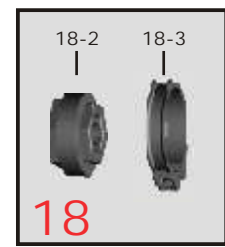

PIEZAS DE RECAMBIO - SPARE PARTS - PIÈCES DE RECHANGE - ERSATZTEILE - PEZZI DI RICAMBIO - PEÇAS DE REPOSIÇÃO - RESERVE ONDERDELEN

04-07P

REF. 750 - REF. 7502 - REF. 751

N°	CODIGO	UNDS.
1	067501	1
2	067502	1
3	067503	1
4	067504	1
5	067505	1
6	067506	2
7	067507	1
8	067508	2
9	067509	1
10	0675010	1
11	0675011	1
12	0675012	1
13	0675013	1
14	0675014	4
15	0675015	4
16	0675016	4
17-A	0675017-A	2
17-A-1	0675017-A-1	2
17-A-2	0675017-A-2	2
17-A-3	0675017-A-3	2
17-A-4	0675017-A-4	2
17-A-5	0675017-A-5	2
17-A-6	0675017-A-6	2
17-A-7	0675017-A-7	2
17-A-8	0675017-A-8	2
17-A-9	0675017-A-9	2

N°	CODIGO	UNDS.
18	0675018	2
18-2	0675018-2	2
18-3	0675018-3	2
19	0675019	2
20	0675020	12
21	0675021	1
22	0675022	1
23	0675023	1
24	0675024	2
25	0675025	1
26	0675026	1
27	0675027	1
28	0675028	2
29	0675029	2
30	0675030	6
31	0675031	14
32	0675032	2
33	0675033	1
34	0675034	1
35	0675035	1
36	0675036	1
37	0675037	2
38	0675038	1
39	0675039	1
39-1	0675039-1	1
39-2	0675039-2	1