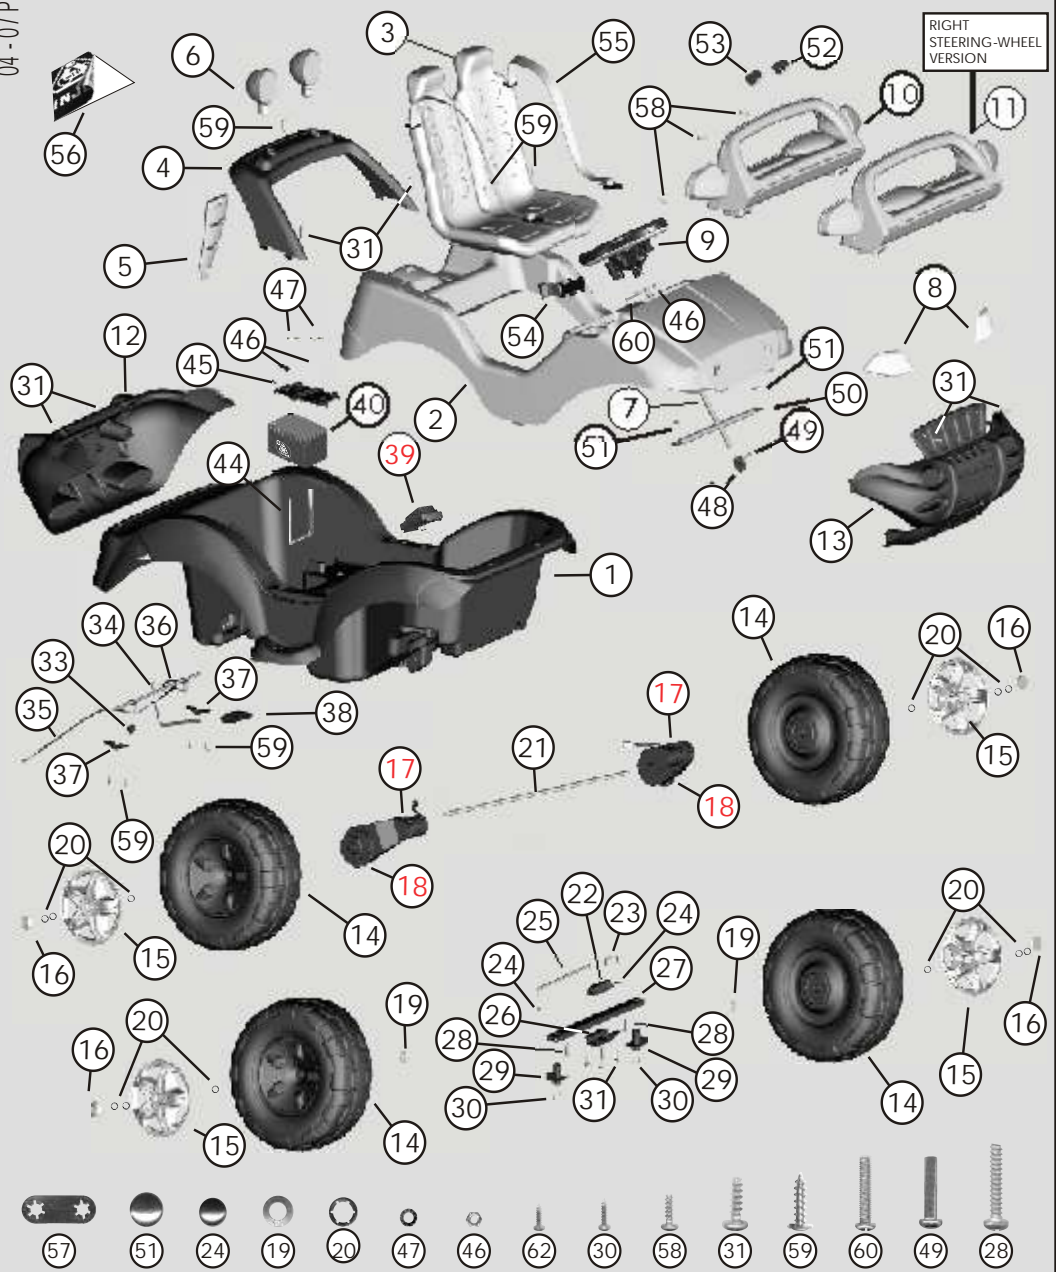

PIEZAS DE RECAMBIO - SPARE PARTS - PIÈCES DE RECHANGE - ERSATZTEILE - PEZZI DI RICAMBIO - PEÇAS DE REPOSIÇÃO - RESERVE ONDERDELEN

04-07P

REF. 750 - REF. 7502 - REF. 751

N°	CODIGO	UNDS.
1	067501	1
2	067502	1
3	067503	1
4	067504	1
5	067505	1
6	067506	2
7	067507	1
8	067508	2
9	067509	1
10	0675010	1
11	0675011	1
12	0675012	1
13	0675013	1
14	0675014	4
15	0675015	4
16	0675016	4
17-A	0675017-A	2
17-A-1	0675017-A-1	2
17-A-2	0675017-A-2	2
17-A-3	0675017-A-3	2
17-A-4	0675017-A-4	2
17-A-5	0675017-A-5	2
17-A-6	0675017-A-6	2
17-A-7	0675017-A-7	2
17-A-8	0675017-A-8	2
17-A-9	0675017-A-9	2

N°	CODIGO	UNDS.
18	0675018	2
18-2	0675018-2	2
18-3	0675018-3	2
19	0675019	2
20	0675020	12
21	0675021	1
22	0675022	1
23	0675023	1
24	0675024	2
25	0675025	1
26	0675026	1
27	0675027	1
28	0675028	2
29	0675029	2
30	0675030	6
31	0675031	14
32	0675032	2
33	0675033	1
34	0675034	1
35	0675035	1
36	0675036	1
37	0675037	2
38	0675038	1
39	0675039	1
39-1	0675039-1	1
39-2	0675039-2	1

N°	CODIGO	UNDS.
39-3	0675039-3	1
40	0675040	1
41	0675041	1
42-1	0675042-1	1
42-2	0675042-2	1
42-3	0675042-3	1
43	0675043	1
44	0675044	1
45	0675045	1
46	0675046	3
47	0675047	2
48	0675048	1
49	0675049	1
50	0675050	1
51	0675051	2
52	0675052	1
53	0675053	1
54	0675054	1
55	0675055	2
56	0675056	1
57	0675057	9
58	0675058	11
59	0675059	7
60	0675060	1