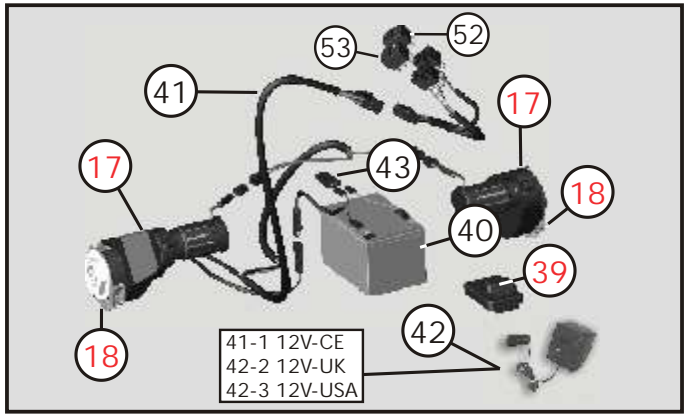

PIEZAS DE RECAMBIO - SPARE PARTS - PIÈCES DE RECHANGE - ERSATZTEILE - PEZZI DI RICAMBIO - PEÇAS DE REPOSIÇÃO - RESERVE ONDERDELEN

04-07P

REF. 750 - REF. 7502 - REF. 751

N°	CODIGO	UNDS.
1	067501	1
2	067502	1
3	067503	1
4	067504	1
5	067505	1
6	067506	2
7	067507	1
8	067508	2
9	067509	1
10	0675010	1
11	0675011	1
12	0675012	1
13	0675013	1
14	0675014	4
15	0675015	4
16	0675016	4
17-A	0675017-A	2
17-A-1	0675017-A-1	2
17-A-2	0675017-A-2	2
17-A-3	0675017-A-3	2
17-A-4	0675017-A-4	2
17-A-5	0675017-A-5	2
17-A-6	0675017-A-6	2
17-A-7	0675017-A-7	2
17-A-8	0675017-A-8	2
17-A-9	0675017-A-9	2

N°	CODIGO	UNDS.
18	0675018	2
18-2	0675018-2	2
18-3	0675018-3	2
19	0675019	2
20	0675020	12
21	0675021	1
22	0675022	1
23	0675023	1
24	0675024	2
25	0675025	1
26	0675026	1
27	0675027	1
28	0675028	2
29	0675029	2
30	0675030	6
31	0675031	14
32	0675032	2
33	0675033	1
34	0675034	1
35	0675035	1
36	0675036	1
37	0675037	2
38	0675038	1
39	0675039	1
39-1	0675039-1	1
39-2	0675039-2	1