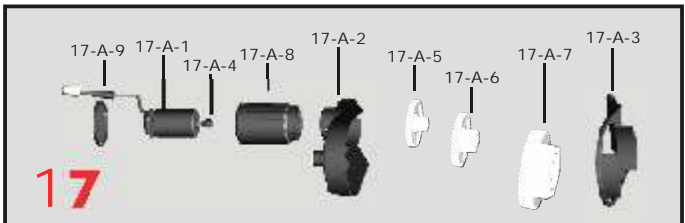

PIEZAS DE RECAMBIO - SPARE PARTS - PIÈCES DE RECHANGE - ERSATZTEILE - PEZZI DI RICAMBIO - PEÇAS DE REPOSIÇÃO - RESERVE ONDERDELEN

04-07P

REF. 750 - REF. 7502 - REF. 751

N°	CODIGO	UNDS.
1	067501	1
2	067502	1
3	067503	1
4	067504	1
5	067505	1
6	067506	2
7	067507	1
8	067508	2
9	067509	1
10	0675010	1
11	0675011	1
12	0675012	1
13	0675013	1
14	0675014	4
15	0675015	4
16	0675016	4
17-A	0675017-A	2
17-A-1	0675017-A-1	2
17-A-2	0675017-A-2	2
17-A-3	0675017-A-3	2
17-A-4	0675017-A-4	2
17-A-5	0675017-A-5	2
17-A-6	0675017-A-6	2
17-A-7	0675017-A-7	2
17-A-8	0675017-A-8	2
17-A-9	0675017-A-9	2

N°	CODIGO	UNDS.
18	0675018	2
18-2	0675018-2	2
18-3	0675018-3	2
19	0675019	2
20	0675020	12
21	0675021	1
22	0675022	1
23	0675023	1
24	0675024	2
25	0675025	1
26	0675026	1
27	0675027	1
28	0675028	2
29	0675029	2
30	0675030	6
31	0675031	14
32	0675032	2
33	0675033	1
34	0675034	1
35	0675035	1
36	0675036	1
37	0675037	2
38	0675038	1
39	0675039	1
39-1	0675039-1	1
39-2	0675039-2	1