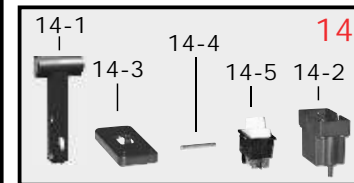

PIEZAS DE RECAMBIO - SPARE PARTS - PIECES DE RECHANGE - ERSATZTEILE - PEZZI DI RICAMBIO - PEÇAS DE REPOSIÇÃO - RESERVE ONDERDELEN

REF. 700/REF. 7001/REF. 7002/REF. 7003/ REF.7005

Nº	CODIGO	UNDS.	Nº	CODIGO	UNDS.	Nº	CODIGO	UNDS.
1	047001	1	17-7	0470017-7	1	46	0470046	2
2	047002	1	18	0470018	4	47	0470047	4
3	047003	1	19	0470019	2	48	0470048	3
4	047004	1	20	0470020	1	49	0470049	1
5	047005	1	21	0470021	1	50	0470050	1
6	047006	1	28	0470028	3	51	0470051	8
7	047007	1	29	0470029	1	52	0470052	1
8	047008	1	30	0470030	2	53	0470053	2
9	047009	1	31	0470031	2	54	0470054	2
10	0470010	2	32	0470032	3			
11	0470011	2	33	0470033	1			
12	0470012	2	34	0470034	2			
13	0470013	2	35	0470035	1			
14	0470014	1	36	0470036	1			
14-1	0470014-1	1	37	0470037	1			
14-2	0470014-2	1	38	0470038	1			
14-3	0470014-3	1	39	0470039	1			
14-4	0470014-4	1	39-1	0470039-1	1			
14-5	0470014-5	1	39-2	0470039-2	1			
15	0470015	2	39-3	0470039-3	1			
16	0470016	2	40	0470040	1			
17	0470017	1	41	0470041	1			
17-1	0470017-1	1	42-1	0470042-1	1			
17-2	0470017-2	1	42-2	0470042-2	1			
17-3	0470017-3	1	42-3	0470042-3	1			
17-4	0470017-4	1	43	0470043	1			
17-5	0470017-5	1	44	0470044	1			
17-6	0470017-6	1	45	0470045	2			