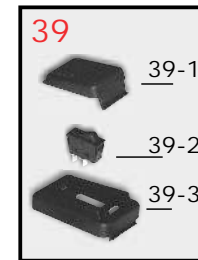

PIEZAS DE RECAMBIO - SPARE PARTS - PIECES DE RECHANGE - ERSATZTEILE - PEZZI DI RICAMBIO - PEÇAS DE REPOSIÇÃO - RESERVE ONDERDELEN

REF. 700/REF. 7001/REF. 7002/REF. 7003/ REF.7005

Nº	CODIGO	UNDS.	Nº	CODIGO	UNDS.	Nº	CODIGO	UNDS.
1	047001	1	17-7	0470017-7	1	46	0470046	2
2	047002	1	18	0470018	4	47	0470047	4
3	047003	1	19	0470019	2	48	0470048	3
4	047004	1	20	0470020	1	49	0470049	1
5	047005	1	21	0470021	1	50	0470050	1
6	047006	1	28	0470028	3	51	0470051	8
7	047007	1	29	0470029	1	52	0470052	1
8	047008	1	30	0470030	2	53	0470053	2
9	047009	1	31	0470031	2	54	0470054	2
10	0470010	2	32	0470032	3			
11	0470011	2	33	0470033	1			
12	0470012	2	34	0470034	2			
13	0470013	2	35	0470035	1			
14	0470014	1	36	0470036	1			
14-1	0470014-1	1	37	0470037	1			
14-2	0470014-2	1	38	0470038	1			
14-3	0470014-3	1	39	0470039	1			
14-4	0470014-4	1	39-1	0470039-1	1			
14-5	0470014-5	1	39-2	0470039-2	1			
15	0470015	2	39-3	0470039-3	1			
16	0470016	2	40	0470040	1			
17	0470017	1	41	0470041	1			
17-1	0470017-1	1	42-1	0470042-1	1			
17-2	0470017-2	1	42-2	0470042-2	1			
17-3	0470017-3	1	42-3	0470042-3	1			
17-4	0470017-4	1	43	0470043	1			
17-5	0470017-5	1	44	0470044	1			
17-6	0470017-6	1	45	0470045	2			