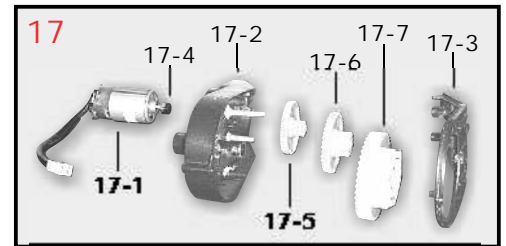

PIEZAS DE RECAMBIO - SPARE PARTS - PIECES DE RECHANGE - ERSATZTEILE - PEZZI DI RICAMBIO - PEÇAS DE REPOSIÇÃO - RESERVE ONDERDELEN

REF. 700/REF. 7001/REF. 7002/REF. 7003/ REF.7005

Nº	CODIGO	UNDS.	Nº	CODIGO	UNDS.	Nº	CODIGO	UNDS.
1	047001	1	17-7	0470017-7	1	46	0470046	2
2	047002	1	18	0470018	4	47	0470047	4
3	047003	1	19	0470019	2	48	0470048	3
4	047004	1	20	0470020	1	49	0470049	1
5	047005	1	21	0470021	1	50	0470050	1
6	047006	1	28	0470028	3	51	0470051	8
7	047007	1	29	0470029	1	52	0470052	1
8	047008	1	30	0470030	2	53	0470053	2
9	047009	1	31	0470031	2	54	0470054	2
10	0470010	2	32	0470032	3			
11	0470011	2	33	0470033	1			
12	0470012	2	34	0470034	2			
13	0470013	2	35	0470035	1			
14	0470014	1	36	0470036	1			
14-1	0470014-1	1	37	0470037	1			
14-2	0470014-2	1	38	0470038	1			
14-3	0470014-3	1	39	0470039	1			
14-4	0470014-4	1	39-1	0470039-1	1			
14-5	0470014-5	1	39-2	0470039-2	1			
15	0470015	2	39-3	0470039-3	1			
16	0470016	2	40	0470040	1			
17	0470017	1	41	0470041	1			
17-1	0470017-1	1	42-1	0470042-1	1			
17-2	0470017-2	1	42-2	0470042-2	1			
17-3	0470017-3	1	42-3	0470042-3	1			
17-4	0470017-4	1	43	0470043	1			
17-5	0470017-5	1	44	0470044	1			
17-6	0470017-6	1	45	0470045	2			