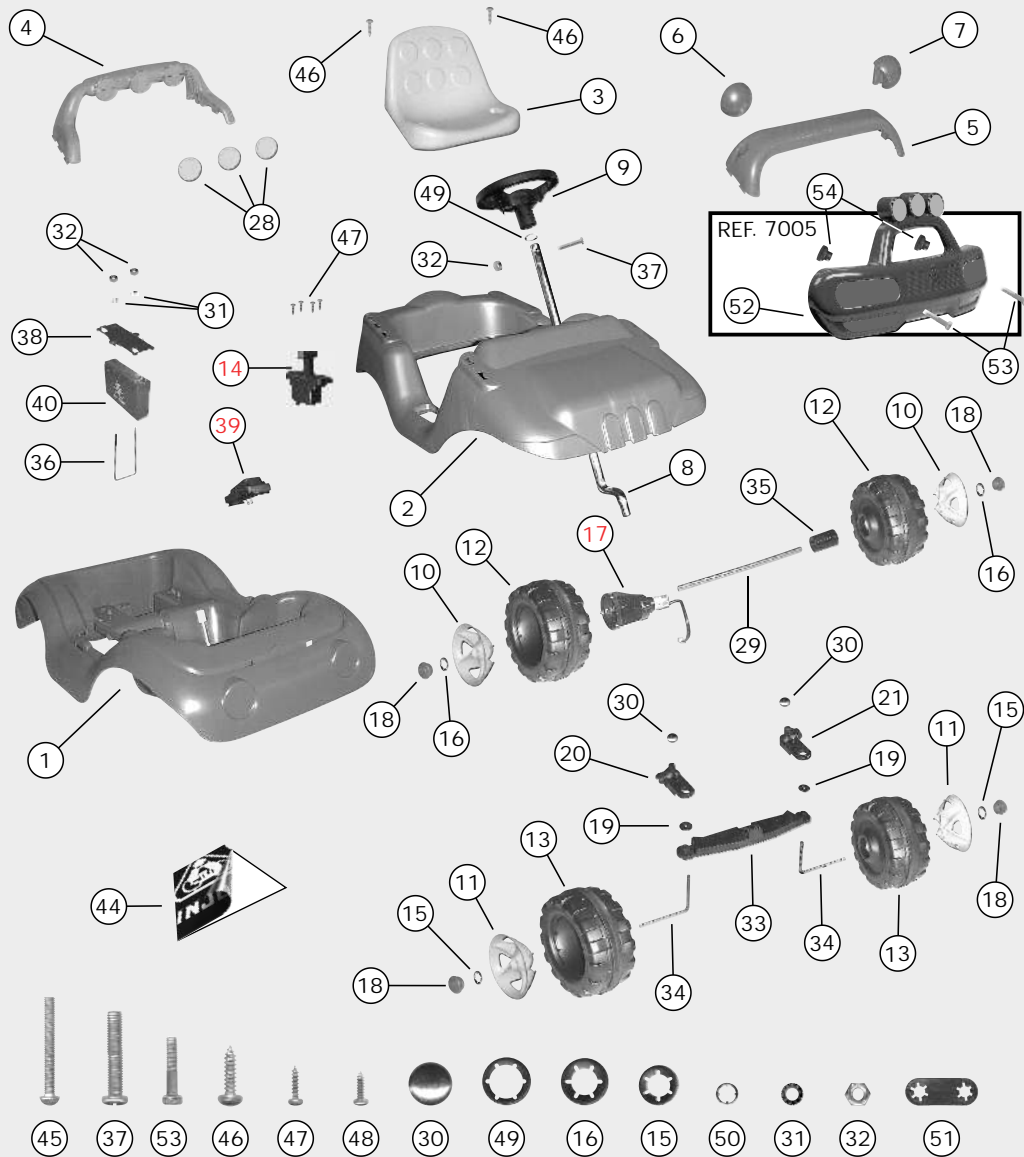

PIEZAS DE RECAMBIO - SPARE PARTS - PIECES DE RECHANGE - ERSATZTEILE - PEZZI DI RICAMBIO - PEÇAS DE REPOSIÇÃO - RESERVE ONDERDELEN

REF. 700/REF. 7001/REF. 7002/REF. 7003/ REF.7005

Nº	CODIGO	UNDS.	Nº	CODIGO	UNDS.	Nº	CODIGO	UNDS.
1	047001	1	17-7	0470017-7	1	46	0470046	2
2	047002	1	18	0470018	4	47	0470047	4
3	047003	1	19	0470019	2	48	0470048	3
4	047004	1	20	0470020	1	49	0470049	1
5	047005	1	21	0470021	1	50	0470050	1
6	047006	1	28	0470028	3	51	0470051	8
7	047007	1	29	0470029	1	52	0470052	1
8	047008	1	30	0470030	2	53	0470053	2
9	047009	1	31	0470031	2	54	0470054	2
10	0470010	2	32	0470032	3			
11	0470011	2	33	0470033	1			
12	0470012	2	34	0470034	2			
13	0470013	2	35	0470035	1			
14	0470014	1	36	0470036	1			
14-1	0470014-1	1	37	0470037	1			
14-2	0470014-2	1	38	0470038	1			
14-3	0470014-3	1	39	0470039	1			
14-4	0470014-4	1	39-1	0470039-1	1			
14-5	0470014-5	1	39-2	0470039-2	1			
15	0470015	2	39-3	0470039-3	1			
16	0470016	2	40	0470040	1			
17	0470017	1	41	0470041	1			
17-1	0470017-1	1	42-1	0470042-1	1			
17-2	0470017-2	1	42-2	0470042-2	1			
17-3	0470017-3	1	42-3	0470042-3	1			
17-4	0470017-4	1	43	0470043	1			
17-5	0470017-5	1	44	0470044	1			
17-6	0470017-6	1	45	0470045	2			