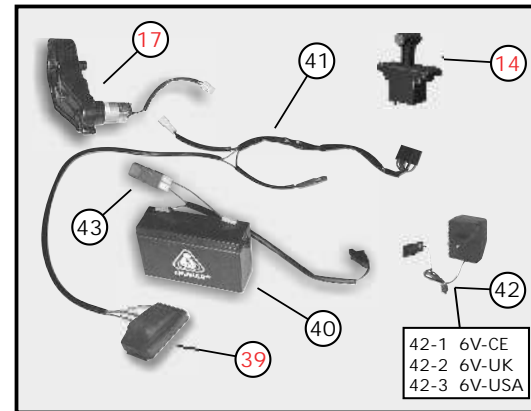

PIEZAS DE RECAMBIO - SPARE PARTS - PIECES DE RECHANGE - ERSATZTEILE - PEZZI DI RICAMBIO - PEÇAS DE REPOSIÇÃO - RESERVE ONDERDELEN

REF. 700/REF. 7001/REF. 7002/REF. 7003/ REF.7005

Nº	CODIGO	UNDS.	Nº	CODIGO	UNDS.	Nº	CODIGO	UNDS.
1	047001	1	17-7	0470017-7	1	46	0470046	2
2	047002	1	18	0470018	4	47	0470047	4
3	047003	1	19	0470019	2	48	0470048	3
4	047004	1	20	0470020	1	49	0470049	1
5	047005	1	21	0470021	1	50	0470050	1
6	047006	1	28	0470028	3	51	0470051	8
7	047007	1	29	0470029	1	52	0470052	1
8	047008	1	30	0470030	2	53	0470053	2
9	047009	1	31	0470031	2	54	0470054	2
10	0470010	2	32	0470032	3			
11	0470011	2	33	0470033	1			
12	0470012	2	34	0470034	2			
13	0470013	2	35	0470035	1			
14	0470014	1	36	0470036	1			
14-1	0470014-1	1	37	0470037	1			
14-2	0470014-2	1	38	0470038	1			
14-3	0470014-3	1	39	0470039	1			
14-4	0470014-4	1	39-1	0470039-1	1			
14-5	0470014-5	1	39-2	0470039-2	1			
15	0470015	2	39-3	0470039-3	1			
16	0470016	2	40	0470040	1			
17	0470017	1	41	0470041	1			
17-1	0470017-1	1	42-1	0470042-1	1			
17-2	0470017-2	1	42-2	0470042-2	1			
17-3	0470017-3	1	42-3	0470042-3	1			
17-4	0470017-4	1	43	0470043	1			
17-5	0470017-5	1	44	0470044	1			
17-6	0470017-6	1	45	0470045	2			