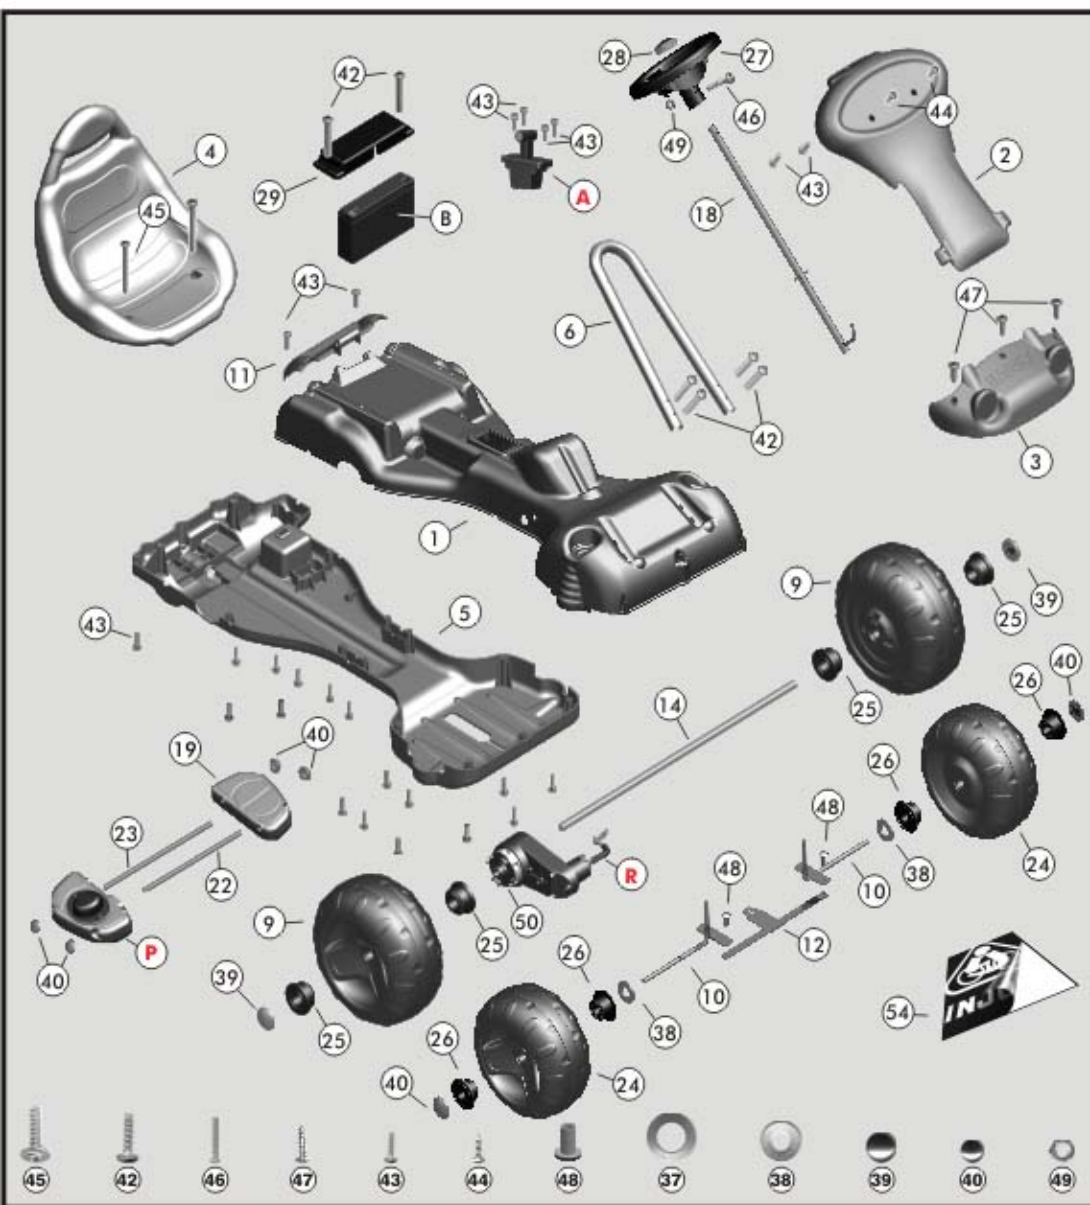

# PIEZAS DE RECAMBIO - SPARE PARTS - PIÈCES DE RECHANGE - ERSATZTEILE - PEZZI DI RICAMBIO - PEÇAS DE REPOSIÇÃO - RESERVE ONDERDELEN

## REF. 665 - REF. 6650 - REF. 6651 - REF. 6652

N°	CODIGO	UNDS.	N°	CODIGO	UNDS.	N°	CODIGO	UNDS.
1	056651	1	40	0566540	6	P	05665P	1
2	056652	1	42	0566542	6	P01	05665P01	1
3	056653	1	43	0566543	35	P02	05665P02	1
4	056654	1	44	0566544	2	P03	05665P03	1
5	056655	1	45	0566545	2	P04	05665P04	1
6	056656	1	46	0566546	1	P05	05665P05	1
9	056659	2	47	0566547	3	P06	05665P06	1
10	0566510	2	48	0566548	2	A	05665A	1
11	0566511	1	49	0566549	1	A-1	05665A-1	1
12	0566512	1	50	0566550	1	A-2	05665A-2	1
14	0566514	1	54	0566554	1	A-3	05665A-3	1
18	0566518	1	B	05665B	1	A-4	05665A-4	1
19	0566519	1	U	05665U	1	A-5	05665A-5	1
22	0566522	1	L01	05665L01	1			
23	0566523	1	R	05665R	1			
24	0566524	2	R-1	05665R-1	1			
25	0566525	4	R-2	05665R-2	1			
26	0566526	4	R-3	05665R-3	1			
27	0566527	1	R-4	05665R-4	1			
28	0566528	1	R-5	05665R-5	1			
29	0566529	1	R-6	05665R-6	1			
37	0566537	1	R-7	05665R-7	1			
38	0566538	2	R-8	05665R-8	1			
39	0566539	2	R-9	05665R-9	1			