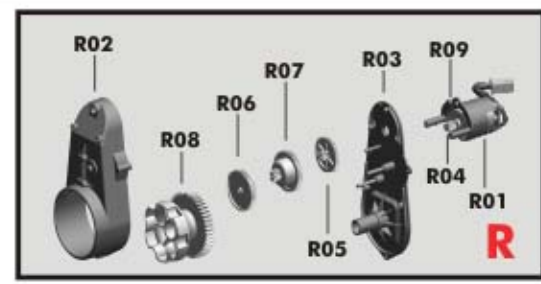

# PIEZAS DE RECAMBIO - SPARE PARTS - PIÈCES DE RECHANGE - ERSATZTEILE - PEZZI DI RICAMBIO - PEÇAS DE REPOSIÇÃO - RESERVE ONDERDELEN

## REF. 665 - REF. 6650 - REF. 6651 - REF. 6652

N°	CODIGO	UNDS.	N°	CODIGO	UNDS.	N°	CODIGO	UNDS.
1	056651	1	40	0566540	6	P	05665P	1
2	056652	1	42	0566542	6	P01	05665P01	1
3	056653	1	43	0566543	35	P02	05665P02	1
4	056654	1	44	0566544	2	P03	05665P03	1
5	056655	1	45	0566545	2	P04	05665P04	1
6	056656	1	46	0566546	1	P05	05665P05	1
9	056659	2	47	0566547	3	P06	05665P06	1
10	0566510	2	48	0566548	2	A	05665A	1
11	0566511	1	49	0566549	1	A-1	05665A-1	1
12	0566512	1	50	0566550	1	A-2	05665A-2	1
14	0566514	1	54	0566554	1	A-3	05665A-3	1
18	0566518	1	B	05665B	1	A-4	05665A-4	1
19	0566519	1	U	05665U	1	A-5	05665A-5	1
22	0566522	1	L01	05665L01	1			
23	0566523	1	R	05665R	1			
24	0566524	2	R-1	05665R-1	1			
25	0566525	4	R-2	05665R-2	1			
26	0566526	4	R-3	05665R-3	1			
27	0566527	1	R-4	05665R-4	1			
28	0566528	1	R-5	05665R-5	1			
29	0566529	1	R-6	05665R-6	1			
37	0566537	1	R-7	05665R-7	1			
38	0566538	2	R-8	05665R-8	1			
39	0566539	2	R-9	05665R-9	1			