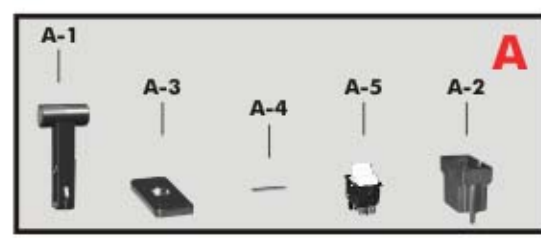

# PIEZAS DE RECAMBIO - SPARE PARTS - PIÈCES DE RECHANGE - ERSATZTEILE - PEZZI DI RICAMBIO - PEÇAS DE REPOSIÇÃO - RESERVE ONDERDELEN

## REF. 665 - REF. 6650 - REF. 6651 - REF. 6652

N°	CODIGO	UNDS.	N°	CODIGO	UNDS.	N°	CODIGO	UNDS.
1	056651	1	40	0566540	6	P	05665P	1
2	056652	1	42	0566542	6	P01	05665P01	1
3	056653	1	43	0566543	35	P02	05665P02	1
4	056654	1	44	0566544	2	P03	05665P03	1
5	056655	1	45	0566545	2	P04	05665P04	1
6	056656	1	46	0566546	1	P05	05665P05	1
9	056659	2	47	0566547	3	P06	05665P06	1
10	0566510	2	48	0566548	2	A	05665A	1
11	0566511	1	49	0566549	1	A-1	05665A-1	1
12	0566512	1	50	0566550	1	A-2	05665A-2	1
14	0566514	1	54	0566554	1	A-3	05665A-3	1
18	0566518	1	B	05665B	1	A-4	05665A-4	1
19	0566519	1	U	05665U	1	A-5	05665A-5	1
22	0566522	1	L01	05665L01	1			
23	0566523	1	R	05665R	1			
24	0566524	2	R-1	05665R-1	1			
25	0566525	4	R-2	05665R-2	1			
26	0566526	4	R-3	05665R-3	1			
27	0566527	1	R-4	05665R-4	1			
28	0566528	1	R-5	05665R-5	1			
29	0566529	1	R-6	05665R-6	1			
37	0566537	1	R-7	05665R-7	1			
38	0566538	2	R-8	05665R-8	1			
39	0566539	2	R-9	05665R-9	1			