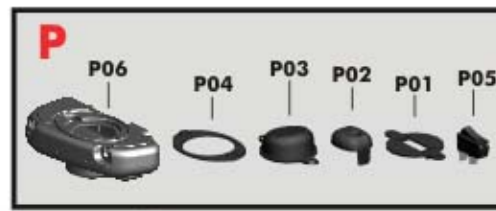

# PIEZAS DE RECAMBIO - SPARE PARTS - PIÈCES DE RECHANGE - ERSATZTEILE - PEZZI DI RICAMBIO - PEÇAS DE REPOSIÇÃO - RESERVE ONDERDELEN

## REF. 665 - REF. 6650 - REF. 6651 - REF. 6652

N°	CODIGO	UNDS.	N°	CODIGO	UNDS.	N°	CODIGO	UNDS.
1	056651	1	40	0566540	6	P	05665P	1
2	056652	1	42	0566542	6	P01	05665P01	1
3	056653	1	43	0566543	35	P02	05665P02	1
4	056654	1	44	0566544	2	P03	05665P03	1
5	056655	1	45	0566545	2	P04	05665P04	1
6	056656	1	46	0566546	1	P05	05665P05	1
9	056659	2	47	0566547	3	P06	05665P06	1
10	0566510	2	48	0566548	2	A	05665A	1
11	0566511	1	49	0566549	1	A-1	05665A-1	1
12	0566512	1	50	0566550	1	A-2	05665A-2	1
14	0566514	1	54	0566554	1	A-3	05665A-3	1
18	0566518	1	B	05665B	1	A-4	05665A-4	1
19	0566519	1	U	05665U	1	A-5	05665A-5	1
22	0566522	1	L01	05665L01	1			
23	0566523	1	R	05665R	1			
24	0566524	2	R-1	05665R-1	1			
25	0566525	4	R-2	05665R-2	1			
26	0566526	4	R-3	05665R-3	1			
27	0566527	1	R-4	05665R-4	1			
28	0566528	1	R-5	05665R-5	1			
29	0566529	1	R-6	05665R-6	1			
37	0566537	1	R-7	05665R-7	1			
38	0566538	2	R-8	05665R-8	1			
39	0566539	2	R-9	05665R-9	1			