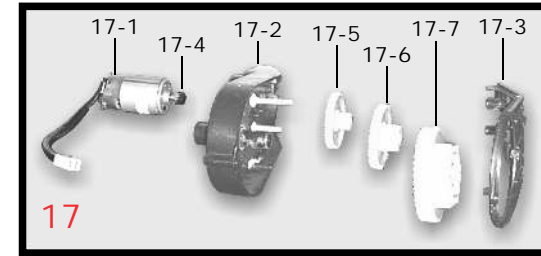

# PIEZAS DE RECAMBIO - SPARE PARTS - PIECES DE RECHANGE - ERSATZTEILE - PEZZI DI RICAMBIO - RESERVE ONDERDELEN

REF. 642 / REF. 643 / REF. 644 / REF. 645 / REF. 692 / REF. 6426 / REF. 641 / REF. 6427

N°	CODIGO	UNDS.	N°	CODIGO	UNDS.	N°	CODIGO	UNDS.
1	056421	1	21	0564221	2	50	0564250	2
2	056422	1	22	0564222	4	51	0564251	1
3	056423	1	23	0564223	4	52	0564252	1
4	056424	1	24	0564224	1	53	0564253	1
5	056425	1	25	0564225	1	54	0564254	1
6	056426	1	26	0564226	1	55	0564255	1
7	056427	1	27	0564227	1	56	0564256	1
8	056428	1	28	0564228	1	57	0564257	1
9	056429	1	32	0564232	1	58	0564258	1
10	0564210	1	33	0564233	1	59	0564259	2
11	0564211	1	34	0564234	1	60	0564260	4
12	0564212	1	36	0564236	1	61	0564261	1
13	0564213	1	37	0564237	1	62	0564262	1 5
14	0564214	1	38	0564238	1	63	0564263	2 1
15	0564215	1	39	0564239	1	64	0564264	6
16	0564216	1	40	0564240	1	65	0564265	2
17	0564217	1	41	0564241	1	66	0564266	3
17-1	0564217-1	1	42-1	0564242-1	1	67	0564267	2
17-2	0564217-2	1	42-2	0564242-2	1	69	0564269	1
17-3	0564217-3	1	42-3	0564242-3	1			
17-4	0564217-4	1	43	0564243	1			
17-5	0564217-5	1	44	0564244	1			
17-6	0564217-6	1	45	0564245	1			
17-7	0564217-7	1	46	0564246	1			
18	0564218	1	47	0564247	1			
19	0564219	2	48	0564248	1			
20	0564220	3	49	0564249	2			