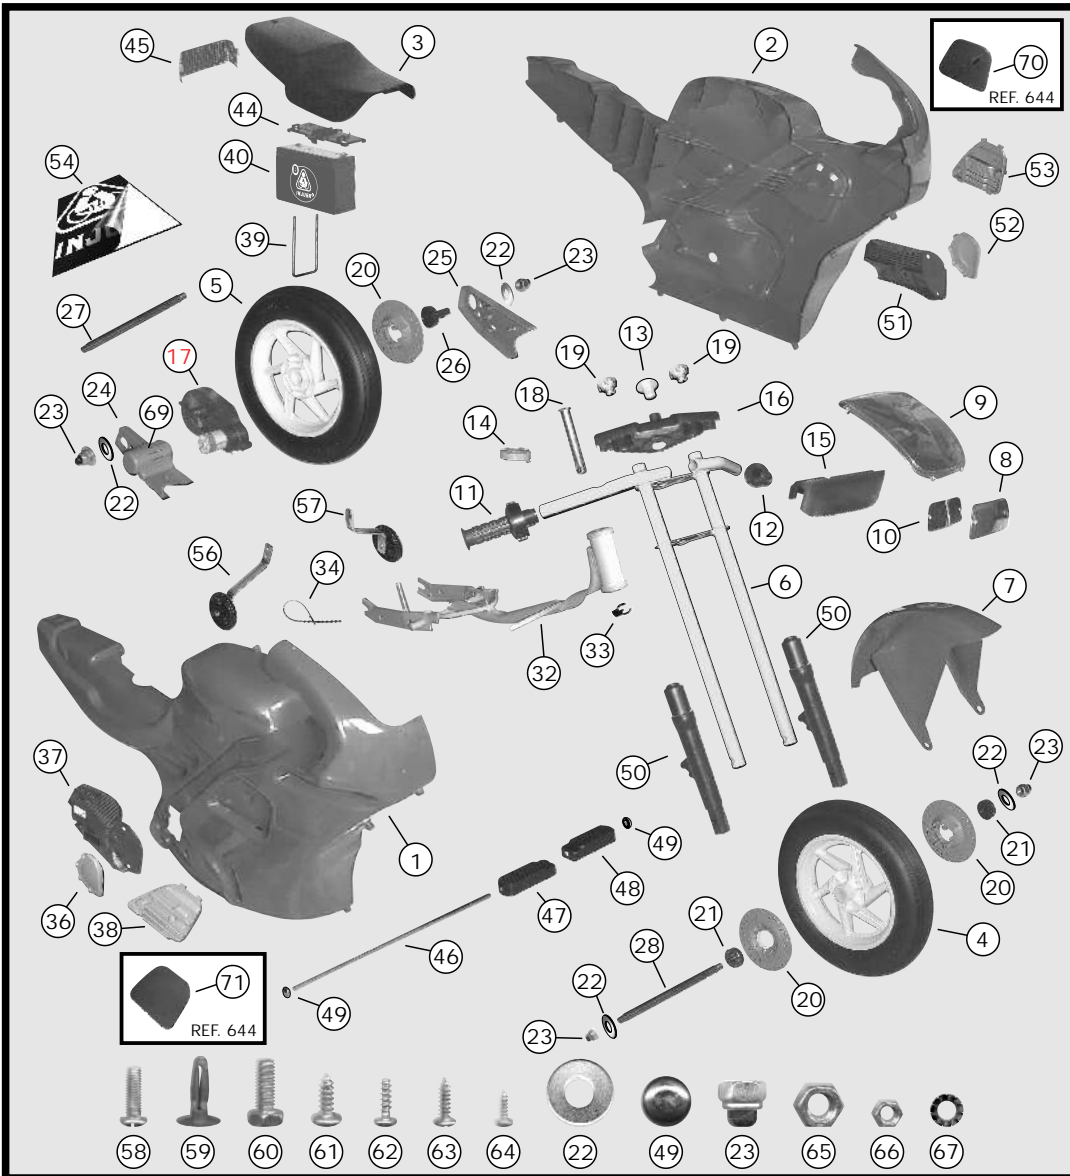

# PIEZAS DE RECAMBIO - SPARE PARTS - PIECES DE RECHANGE - ERSATZTEILE - PEZZI DI RICAMBIO - RESERVE ONDERDELEN

REF. 642 / REF. 643 / REF. 644 / REF. 645 / REF. 692 / REF. 6426 / REF. 641 / REF. 6427

N°	CODIGO	UNDS.	N°	CODIGO	UNDS.	N°	CODIGO	UNDS.
1	056421	1	21	0564221	2	50	0564250	2
2	056422	1	22	0564222	4	51	0564251	1
3	056423	1	23	0564223	4	52	0564252	1
4	056424	1	24	0564224	1	53	0564253	1
5	056425	1	25	0564225	1	54	0564254	1
6	056426	1	26	0564226	1	55	0564255	1
7	056427	1	27	0564227	1	56	0564256	1
8	056428	1	28	0564228	1	57	0564257	1
9	056429	1	32	0564232	1	58	0564258	1
10	0564210	1	33	0564233	1	59	0564259	2
11	0564211	1	34	0564234	1	60	0564260	4
12	0564212	1	36	0564236	1	61	0564261	1
13	0564213	1	37	0564237	1	62	0564262	1 5
14	0564214	1	38	0564238	1	63	0564263	2 1
15	0564215	1	39	0564239	1	64	0564264	6
16	0564216	1	40	0564240	1	65	0564265	2
17	0564217	1	41	0564241	1	66	0564266	3
17-1	0564217-1	1	42-1	0564242-1	1	67	0564267	2
17-2	0564217-2	1	42-2	0564242-2	1	69	0564269	1
17-3	0564217-3	1	42-3	0564242-3	1			
17-4	0564217-4	1	43	0564243	1			
17-5	0564217-5	1	44	0564244	1			
17-6	0564217-6	1	45	0564245	1			
17-7	0564217-7	1	46	0564246	1			
18	0564218	1	47	0564247	1			
19	0564219	2	48	0564248	1			
20	0564220	3	49	0564249	2			