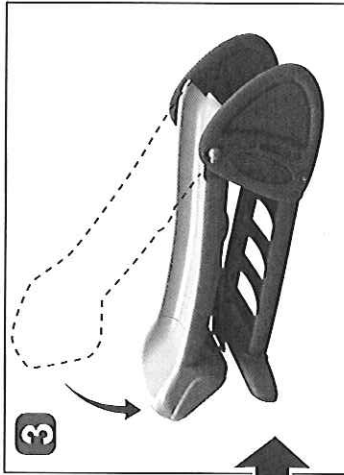

- Foldable
- Plegable
- Pliable

⚠ WARNING:

CHOKING HAZARD - Small parts.
Not for children under 3 years.

⚠ **WARNING:** This toy is to be assembled by an adult. Contains potentially hazardous sharp edges and sharp points, or contains small parts before assembling. Recommended Maximum weight: 66.14 lb - 30 kg
Conforms to the safety requirements of Specification F 963.

⚠ ADVERTENCIA:

PUEDO CAUSAR ASFIXIA - Juguete no recomendado para menores de 3 años. Contiene piezas pequeñas que podrían provocar asfixia en caso de ser ingeridas por el niño/a

⚠ **ADVERTENCIA:** Este juguete debe ser montado por un adulto. Contiene bordes cortantes y puntas punzantes potencialmente peligrosas o contiene pequeñas piezas antes del montaje.

Peso máximo recomendado: 66.14 lb - 30 kg
Conforme a los requerimientos de seguridad de la Especificación F963.

⚠ ATTENTION:

NE CONVIENT PAS - Aux enfants de moins de 36 mois.
Petits éléments détachables susceptibles d'être avalés.

⚠ **AVERTISSEMENT:** Ce jouet doit être assemblé par un adulte. Contient des bords tranchants potentiellement dangereux et des pièces pointues, ou contient des petites pièces avant l'assemblage.
Poids maximum recommandé: 66.14 lb - 30 kg
Conforme aux exigences de sécurité de la Specification F963.