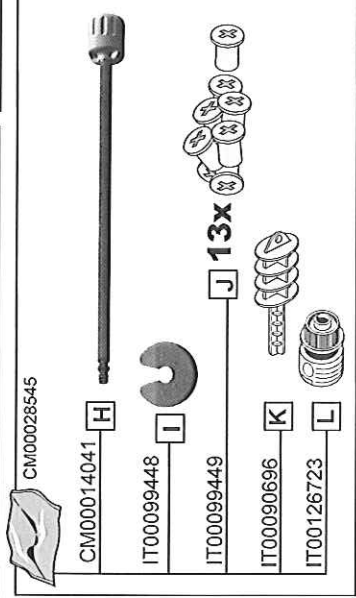

CM00028545

CM00014041

IT00099448

IT00099449

IT00090696

IT00126723

H

I

J 13x

K

L

WARNING! Only for domestic use. Product intended to be used indoor and outdoor.
WARNING! Recommended maximum weight 66.14 lb - 30 kg
WARNING! Recommended age: 3+ years.

¡ADVERTENCIA! Solo para uso doméstico. Producto diseñado para uso interior y exterior.
¡ADVERTENCIA! Peso máximo recomendado: 66.14 lb - 30 kg
¡ADVERTENCIA! Edad recomendada: 3+ años.

ATTENTION! Réservez à un usage familial.
Produit destiné à un usage intérieur et extérieur.
ATTENTION! Poids max. recommandé: 66.14 lb - 30 kg
ATTENTION! Âge recommandé: 3+ ans.

66.14 lb
30 Kg