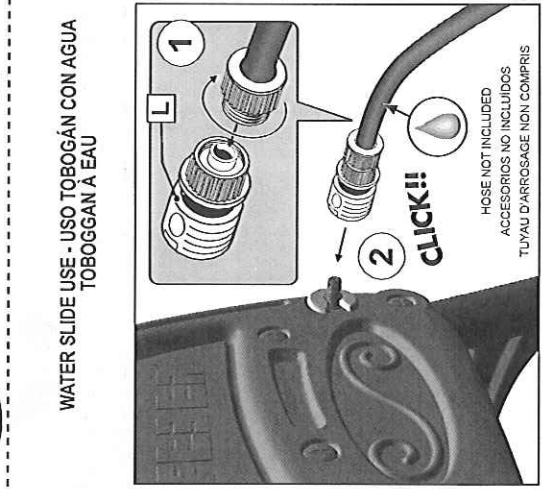

ASSEMBLY • MONTAJE • ASSEMBLAGE

⚠ THIS SHOULD BE DONE BY AN ADULT • REALIZAR POR UN ADULTO • A REALIZER PAR UN ADULTE

- Foldable
- Plegable
- Pliable

⚠ WARNING:

CHOKING HAZARD - Small parts.
Not for children under 3 years.

⚠ **WARNING:** This toy is to be assembled by an adult. Contains potentially hazardous sharp edges and sharp points, or contains small parts before assembling. Recommended Maximum weight: 66.14 lb - 30 kg
Conforms to the safety requirements of Specification F 963.

⚠ ADVERTENCIA:

PUEDO CAUSAR ASFIXIA - Juguete no recomendado para menores de 3 años. Contiene piezas pequeñas que podrían provocar asfixia en caso de ser ingeridas por el niño/a

⚠ **ADVERTENCIA:** Este juguete debe ser montado por un adulto. Contiene bordes cortantes y puntas punzantes potencialmente peligrosas o contiene pequeñas piezas antes del montaje.